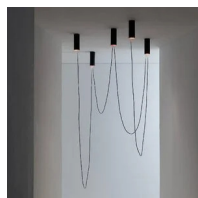

Codice varianti colore

40183/NE/BI

Nero/bianco

40183/NE/RO

Nero/rosso